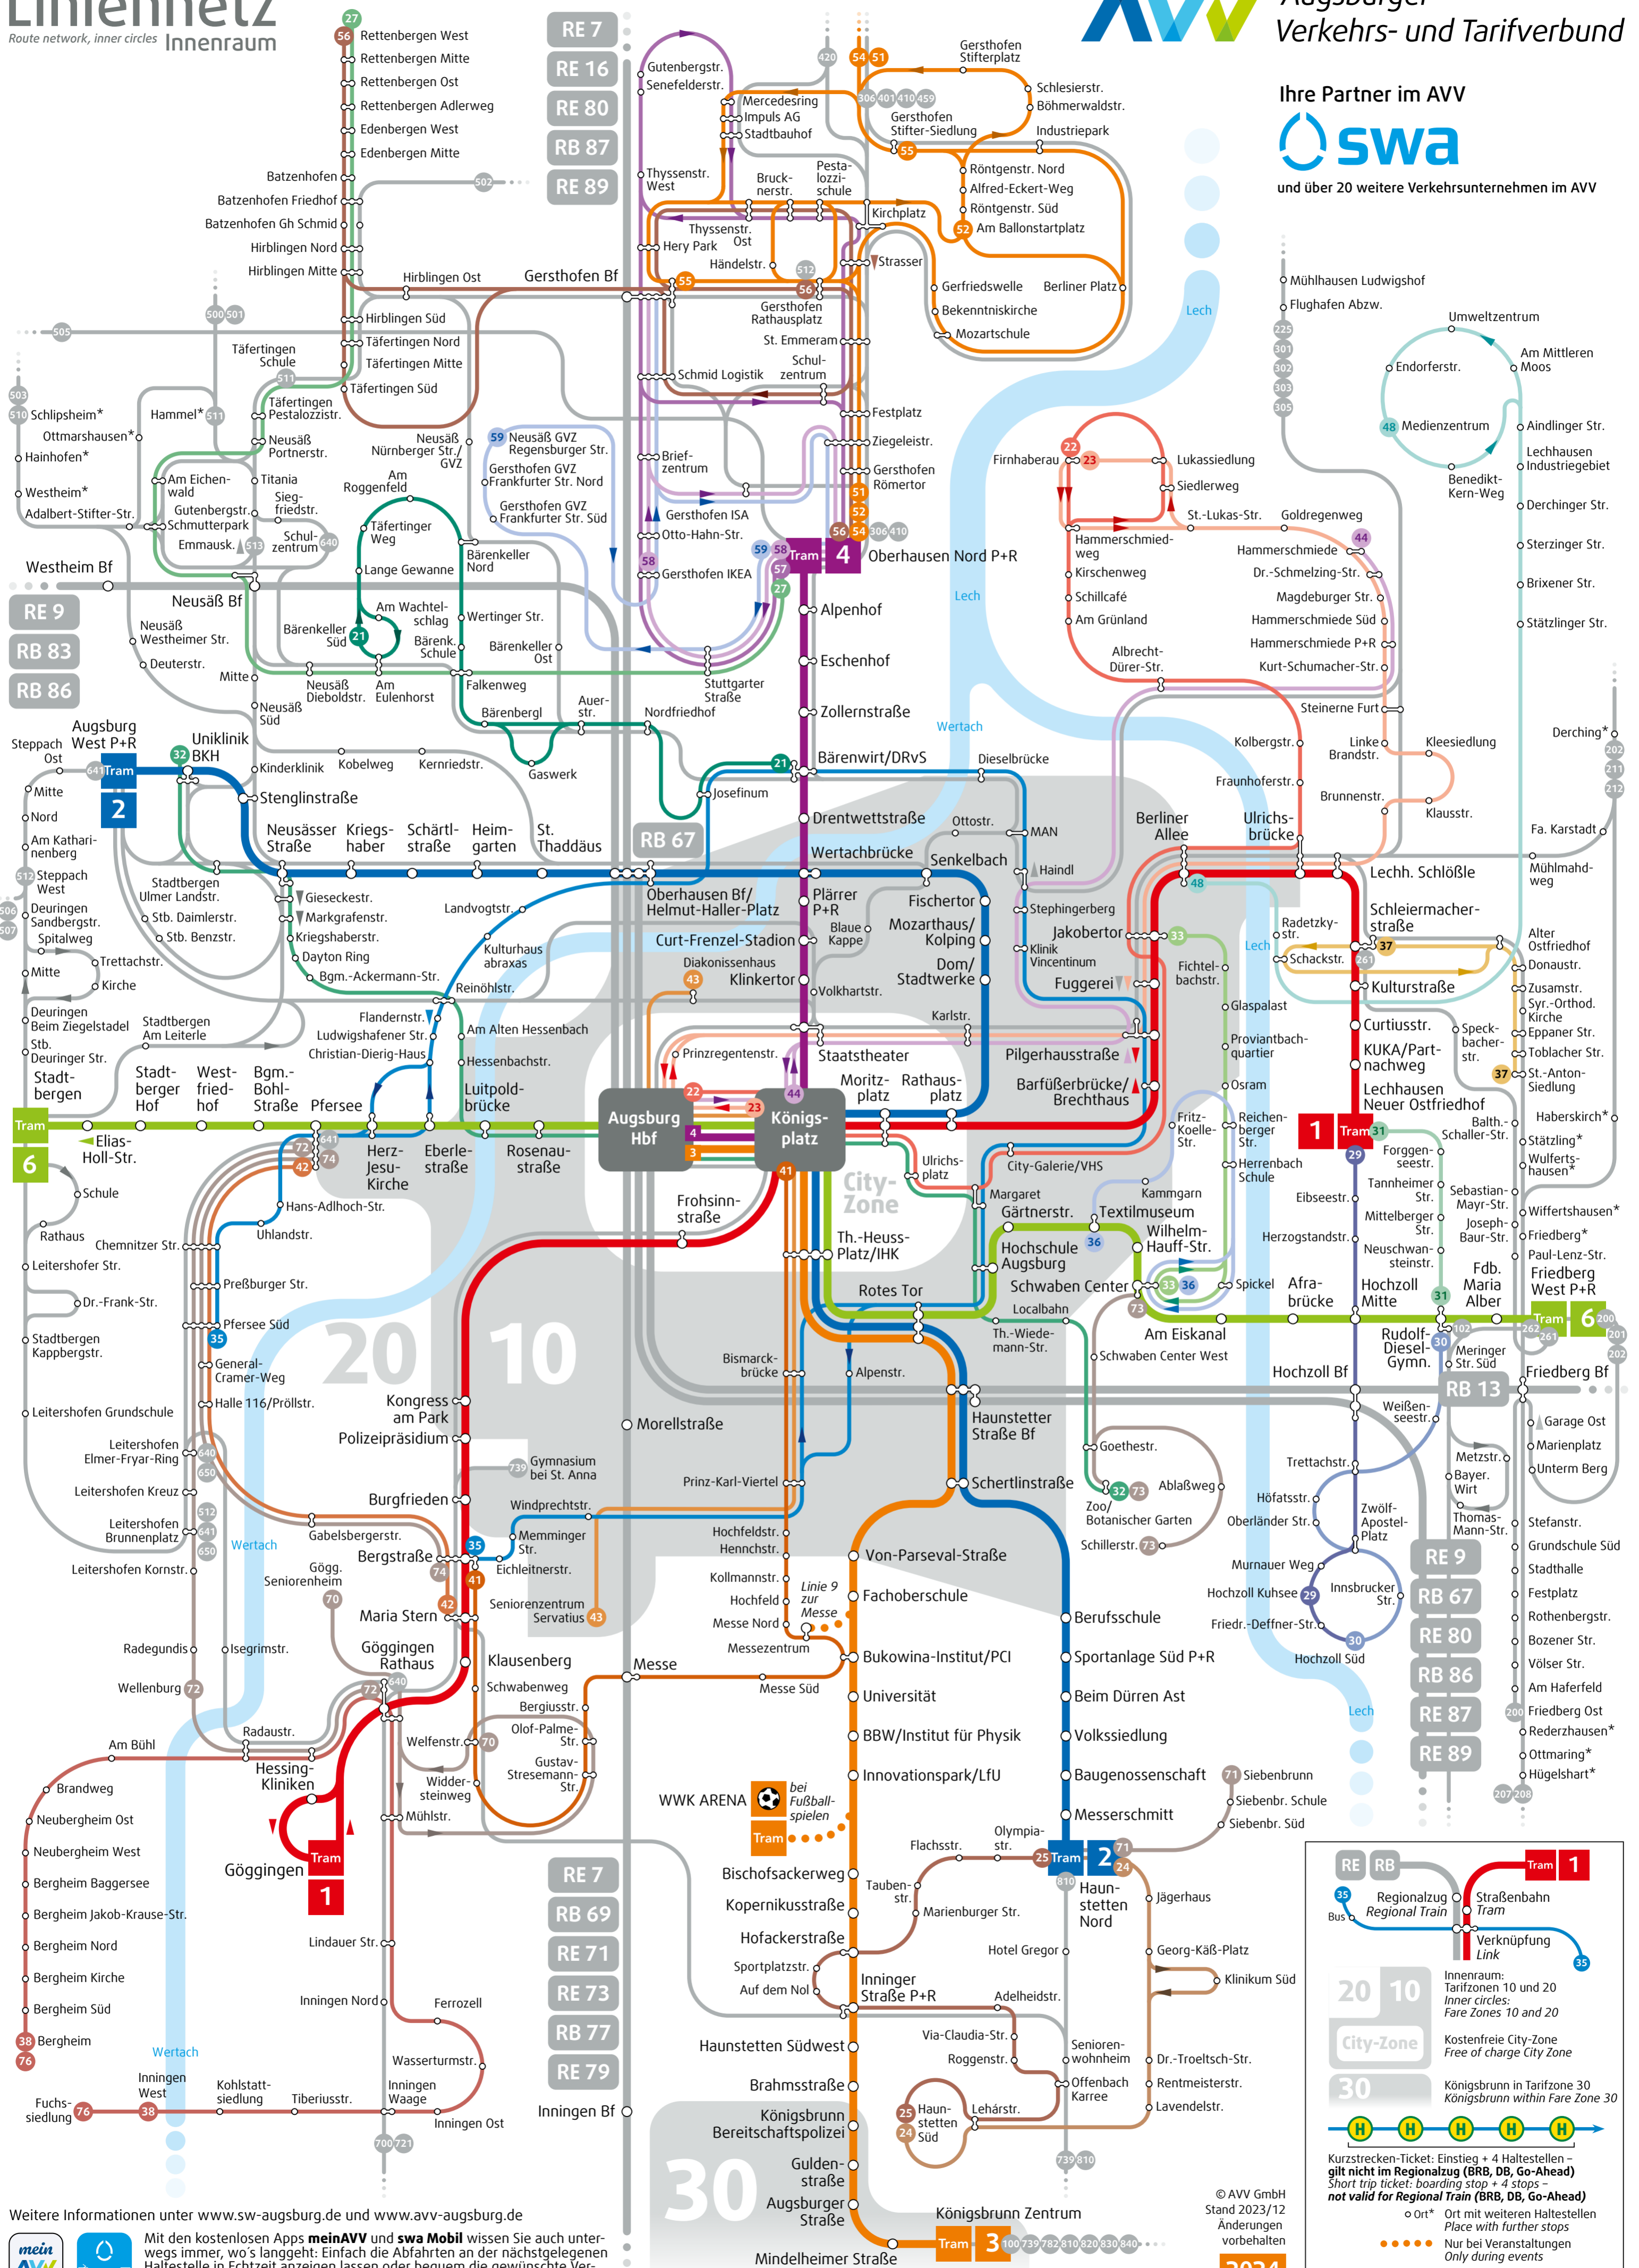

Ihre Partner im AVV

und über 20 weitere Verkehrsunternehmen im AVV

Weitere Informationen unter www.sw-augsburg.de und www.avv-augsburg.de

Mit den kostenlosen Apps **meinAVV** und **swa Mobil** wissen Sie auch unterwegs immer, wo's langgeht: Einfach die Abfahrten an der nächstgelegenen Haltestelle in Echtzeit anzeigen lassen oder bequem die gewünschte Verbindung abfragen. Und das passende Ticket direkt als Handyticket kaufen.

© AVV GmbH
Stand 2023/12
Änderungen vorbehalten

2024

RE RB Regionalzug Regional Train

Tram 1 Straßenbahn Tram

35 Bus

20 10 Innenraum: Tarifzonen 10 und 20
Inner circles: Fare Zones 10 and 20

City-Zone Kostenfreie City-Zone
Free of charge City Zone

30 Königsbrunn in Tarifzone 30
Königsbrunn within Fare Zone 30

H H H H H

Kurzstreckenticket: Einstieg + 4 Haltestellen – gilt nicht im Regionalzug (BRB, DB, Go-Ahead)
Short trip ticket: boarding stop + 4 stops – not valid for Regional Train (BRB, DB, Go-Ahead)

- o Ort* Ort mit weiteren Haltestellen
Place with further stops
- Nur bei Veranstaltungen
Only during events
- ▶ Fahrtrichtung Direction